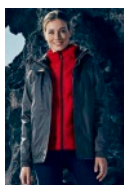

7549 Women's Performance Jacket C+

Jacke, Stehkragen, verdeckter 2-Wege-Reißverschluss, plus Klettverschlüsse, abnehmbare Kapuze mit Volumenregulierung vorn und hinten, verdeckte Napoleontasche mit Reißverschluss, verstellbare Armabschlüsse mit Klettverschlüssen, Tunnelzug am Saum mit Kordelstopper innen, 2 Seitentaschen mit Reißverschluss, Invisible Zip zum Veredeln, Reißverschluss und Fixierung für wechselbare Innenjacke, neutrales Größenetikett, bedruckbare Fläche innen für Branding, getapte Nähte, PU beschichtet, wasserdicht 5.000 mm, winddicht, atmungsaktiv 5.000 g/m² / 24h, Außenmaterial 100 % Polyester, Innenmaterial (Mesh/Taft): 100 % Polyester, S-XXXL.

Jacken Konzept 6-in-1, kombinierbar mit folgenden Artikeln:

7205, 7622, 7725, 7821, 7911

VE = 1 Stück. Karton = 10 Stück.

Artikel-Nr.	Farben	Größen	VE	Karton	≥10 Kartons
7549	7 Farben	S-XXL	38,45 €	37,29 €	34,68 €
		XXXL	44,22 €	42,88 €	39,88 €

9D/black	HY/heather grey	SG/steel gray	36/fire red	AQ/aqua
54/navy	LM/lime