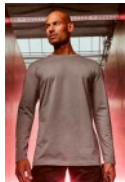

4097 EXCD Men`s T-Shirt LS

Langarmshirt, Single-Jersey, 60 % Baumwolle, 40 % Polyester VORTEX® Garn, Seitennähte, Schlaufen in der Seitennaht innen, 180 g/m², S-5XL. VE = 10 Stück. Karton = 50 Stück.

Artikel-Nr.	Farben	Größen	VE	Karton	≥10 Kartons
4097	8 Farben	S-XXL	6,72 €	6,53 €	6,06 €
		XXXL	7,73 €	7,51 €	6,97 €
		4XL	8,89 €	8,64 €	8,01 €
		5XL	10,66 €	10,36 €	9,62 €

00/white	9D/black	CA/charcoal	SG/steel gray	GR/granat
KB/cobalt blue	54/navy	RZ/forest