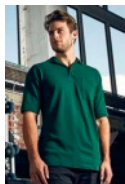

4100 Men`s Heavy Polo Pocket

Polo, Brusttasche, Knopfleiste mit 3 Knöpfen Ton in Ton, Piqué, 100 % Baumwolle, 220 g/m², XS-5XL. VE = 5 Stück. Karton = 50 Stück.

Artikel-Nr.	Farben	Größen	VE	Karton	≥10 Kartons
4100	white	XS-XXL	9,60 €	9,33 €	8,66 €
		XXXL	11,04 €	10,73 €	9,96 €
		4XL	12,70 €	12,34 €	11,45 €
		5XL	15,24 €	14,81 €	13,74 €
4100F	6 Farben	XS-XXL	10,91 €	10,60 €	9,84 €
		XXXL	12,55 €	12,19 €	11,32 €
		4XL	14,43 €	14,02 €	13,01 €
		5XL	17,31 €	16,82 €	15,62 €

00/white	9D/black	OP/orange	36/fire red	VB/royal
54/navy	RZ/forest