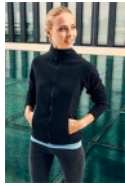

Jacken Konzept 6-in-1, kombinierbar mit Außenjacke 7548.
VE = 1 Stück. Karton = 10 Stück.

Artikel-Nr.	Farben	Größen	VE	Karton	≥10 Kartons
7910	5 Farben	S-XXL	12,28 €	11,92 €	11,07 €
		XXXL	14,12 €	13,71 €	12,73 €
		4XL	16,24 €	15,76 €	14,64 €
		5XL	19,49 €	18,92 €	17,57 €