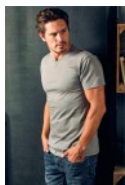

3025 Premium V-Neck-T

T-Shirt, V-Ausschnitt, Single-Jersey, 100 % Baumwolle, 180 g/m², S-5XL.
VE = 10 Stück. Karton = 100 Stück.

Artikel-Nr.	Farben	Größen	VE	Karton	≥10 Kartons		
3025	white	S-XXL	3,46 €	3,32 €	3,19 €		
		XXXL	3,98 €	3,82 €	3,67 €		
		4XL	4,58 €	4,39 €	4,22 €		
		5XL	5,49 €	5,27 €	5,06 €		
		3025F	10 Farben	S-XXL	4,04 €	3,88 €	3,73 €
		XXXL	4,65 €	4,46 €	4,29 €		
		4XL	5,34 €	5,13 €	4,93 €		
		5XL	6,41 €	6,16 €	5,92 €		

00/white	9D/black	03/sports grey	NW/new light grey	SG/steel grey
GQ/gold	OP/orange	36/fire red	VB/royal	54/navy
RZ/forest