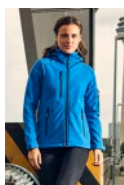

7850 Men's Softshell Jacket

Jacke, abnehmbare und volumenregulierbare Kapuze, wasserdichte Reißverschlüsse, Kinnschutz, Napoleontasche, Ärmeltasche, verstellbare Armabschlüsse mit Klettverschluss, Tunnelzug am Saum mit Kordelstopper innen, verlängertes Rückenteil mit abgerundetem Saum, 2 Seitentaschen mit Reißverschluss, eingenähter Schlüsselanhänger in Seitentasche, reflektierende Paspeln und Reißverschlussanhänger, Teilungsnähte, neutrales Größenetikett, atmungsaktiv, wasserdicht 8.000 mm, winddicht, Softshell-Bonded-Fleece bi-elastisch, Außenmaterial 95 % Polyester, 5 % Elasthan, Innenmaterial 100 % Polyester, 310 g/m², S-5XL.

VE = 1 Stück. Karton = 10 Stück.

Artikel-Nr.	Farben	Größen	VE	Karton	≥10 Kartons
7850	6 Farben	S-XXL	32,41 €	31,49 €	29,23 €
		XXXL	37,27 €	36,21 €	33,61 €
		4XL	42,86 €	41,65 €	38,66 €
		5XL	51,43 €	49,97 €	46,39 €