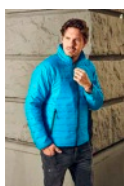

7621 Men's Padded Jacket C+

Wattierte Jacke, Stehkragen, durchgehender Reißverschluss, 2 Seitentaschen mit Reißverschluss, Fixierung für Außenjacke, neutrales Größenetikett, Außen-/Innenmaterial 100 % Nylon, Wattierung 100 % Polyester, S-5XL.

Jacken Konzept 6-in-1, kombinierbar mit Außenjacke 7548.

VE = 1 Stück. Karton = 10 Stück.

Artikel-Nr.	Farben	Größen	VE	Karton	≥10 Kartons
7621	5 Farben	S-XXL	26,70 €	25,90 €	24,09 €
		XXXL	30,71 €	29,79 €	27,70 €
		4XL	35,31 €	34,25 €	31,86 €
		5XL	42,37 €	41,10 €	38,23 €

9D/black	SG/steel gray	AQ/aqua	54/navy	LM/lime