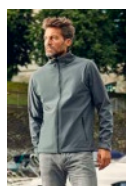

7725 Women`s Knit Fleece Jacket C+

Strickfleece-Jacke mit Stehkragen, Nackenband in Kontrastfarbe, durchgehender Reißverschluss in Kontrastfarbe, 2 Seitentaschen auf der Vorderseite, Ärmel und Saumabschluss in Self-Fabric, Fixierung für Außenjacke, neutrales Größenetikett, Strickfleece-Brushed, 100 % Polyester, 300 g/m², S-XXXL.

Jackenkonzept 6-in-1 kombinierbar mit Außenjacke 7549.
VE = 1 Stück. Karton = 10 Stück.

Artikel-Nr.	Farben	Größen	VE	Karton	≥10 Kartons
7725	3 Farben	S-XXL	18,84 €	18,09 €	16,82 €
		XXXL	21,67 €	20,80 €	19,34 €

7806F Men`s Hoody Softshell Jacket

Jacke, durchgehender, wasserdichter Reißverschluss mit reflektierendem Zipper, Kinnschutz, volumenregulierbare Kapuze mit elastischem Tunnelzug und beidseitigem Stopper, verstellbare Armabschlüsse mit Klettverschluss, Teilungsnähte, 2 Einschubtaschen mit wasserdichtem Reißverschluss und reflektierendem Zipper, atmungsaktiv 1.500 g/m²/24 h, Wassersäule 1.500 mm, winddicht, Softshell-Bonded-Fleece bi-elastisch, 100 % Polyester, 260 g/m², S-XXXL.
VE = 1 Stück. Karton = 15 Stück.

Artikel-Nr.	Farben	Größen	VE	Karton	≥10 Kartons
7806F	light grey	S-XXL	42,85 €	41,57 €	38,66 €
		XXXL	49,29 €	47,81 €	44,46 €

7811F Women`s Hoody Softshell Jacket

Jacke, durchgehender, wasserdichter Reißverschluss mit reflektierendem Zipper, Kinnschutz, volumenregulierbare Kapuze mit elastischem Tunnelzug und beidseitigem Stopper, verstellbare Armabschlüsse mit Klettverschluss, Teilungsnähte, 2 Einschubtaschen mit wasserdichtem Reißverschluss und reflektierendem Zipper, atmungsaktiv 1.500 g/m²/24 h, Wassersäule 1.500 mm, winddicht, Softshell-Bonded-Fleece bi-elastisch, 100 % Polyester, 260 g/m², XS-XXL.
VE = 1 Stück. Karton = 15 Stück.